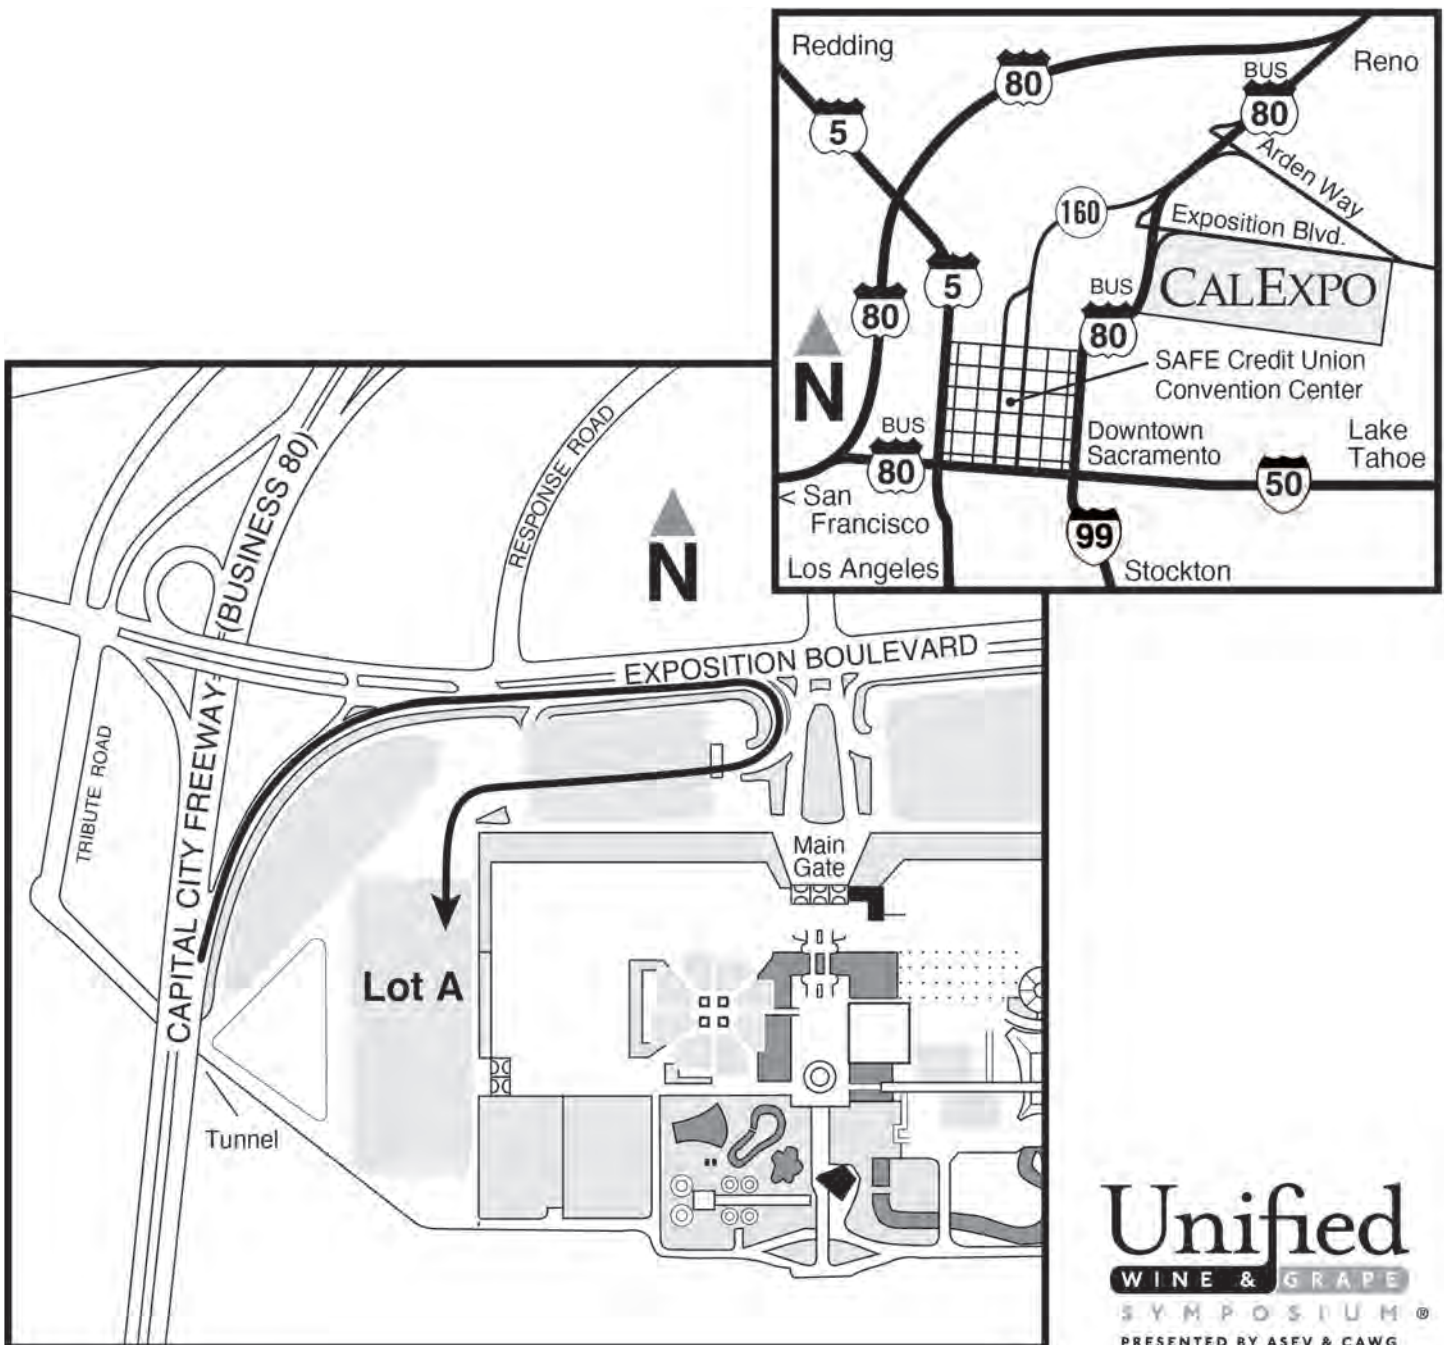

CAL EXPO AND DOWNTOWN PARKING

New Location—Free Parking and Shuttle Service at Cal Expo!

Lot A at Cal Expo
1600 Exposition Blvd, Sacramento, CA 95815

Shuttle Schedule

Wednesday, January 26 — 7:00 am–7:00 pm

Thursday, January 27 — 7:00 am–7:00 pm

Shuttles will run from Cal Expo and the SAFE Credit Union Convention Center approximately every 20 minutes.

Downtown Sacramento Parking*

Lot D (12th & I streets)

$10 per car/day

Memorial Garage (14th & H streets)

$18 per car/day

Capitol Garage (10th & L streets)

$25 per car/day

City Hall Garage (10th & I streets)

$25 per car/day

*Rates may vary